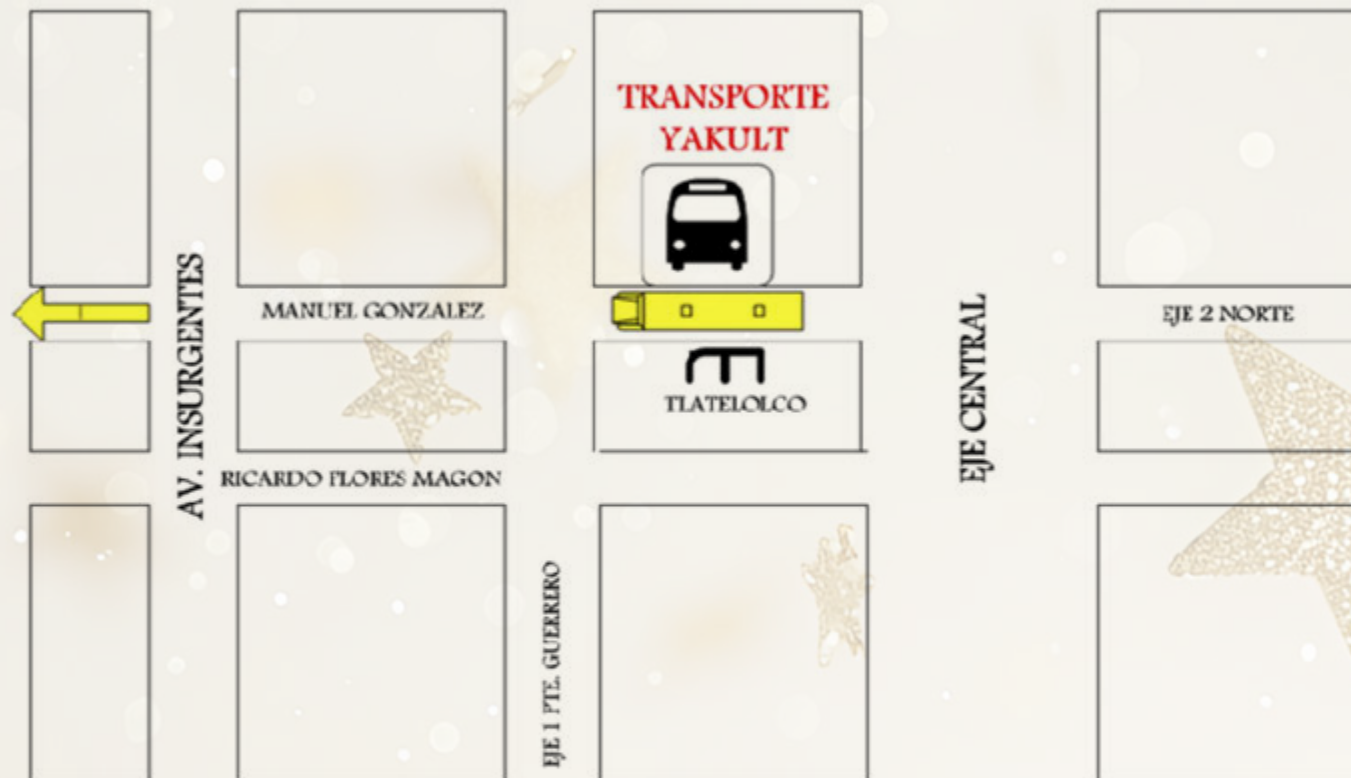

## METRO TLATELOLCO

La salida será en Manuel González ( Eje 2 Norte ).

Frente estación metro Tlatelolco.

1er.- Salida 10:00 am., después cada 30 minutos.

\*\*La última salida será a las 11:15 am.

Nota: Al termino del evento la Única ruta será al Metro Polanco a partir de las 18:00 Hrs.

## METRO ECATEPEC (ANTES TECNOLOGICO)

La salida Será en la Avenida Central y Leona Vicario.

1er salida 10:00 am.

**\*\*Las siguientes salidas serán cada 30 minutos. \*\*Hasta las 11:00 am.**

Nota: Al termino del evento la única ruta será al metro Polanco a partir de las 18:00 hrs.

## METRO PARQUE DE LOS VENADOS

La Salida será en División del Norte, Frente al Parque de los Venados, ( Oficina Matriz), 1er.- salida será 10:00 am.

\*\*Las siguientes salidas serán cada 30 minutos.

\*\*La última salida será a las 11:00 hrs.

## RUTA PERINORTE

La salida será en Periférico No. 57 Frente a Perinorte.  
1er salida 10:00 am.

\*\* La siguientes salidas serán cada 30 minutos.

- La última salida será 11:00 a.m.

Nota: Al termino del evento la única ruta será al metro Polanco a partir de las 18:00 hrs.