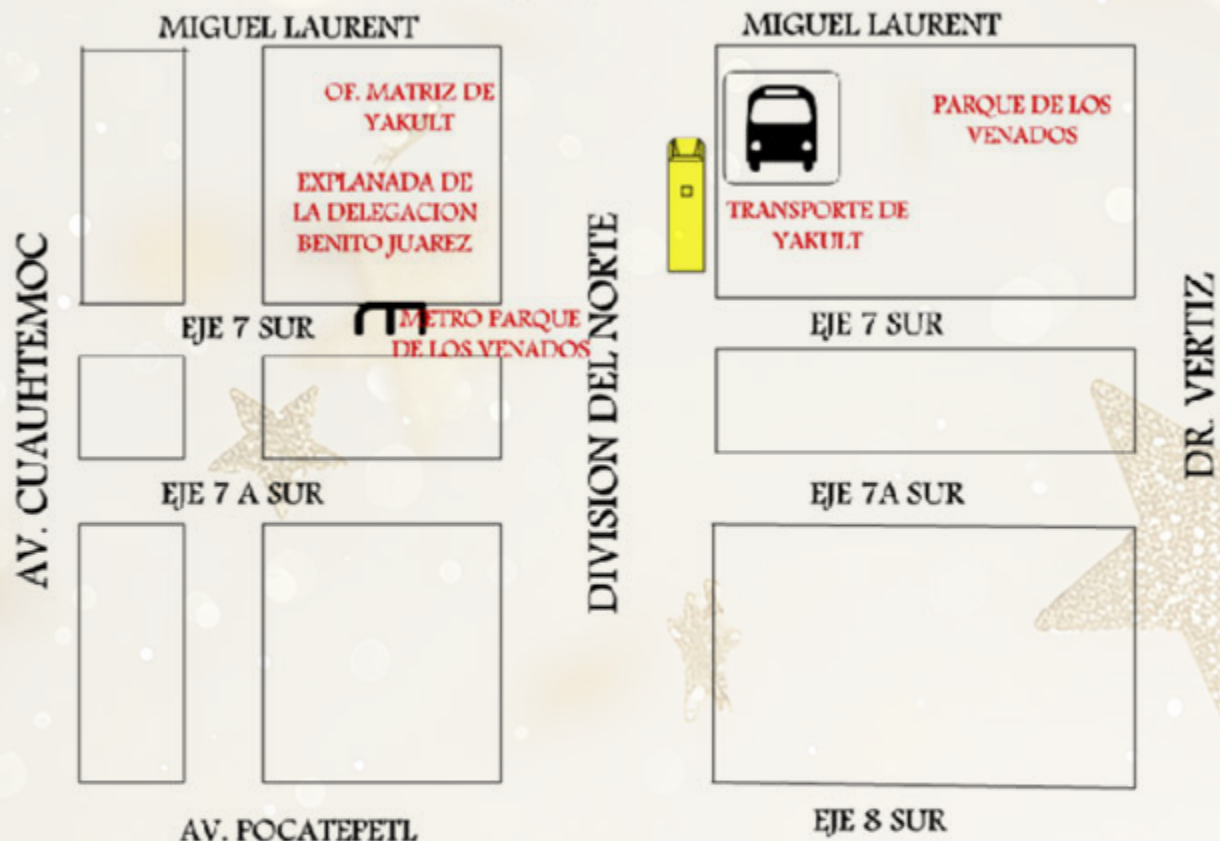

## METRO ECATEPEC (ANTES TECNOLOGICO)

La salida Será en la Avenida Central y Leona Vicario.

1er salida 10:00 am.

**\*\*Las siguientes salidas serán cada 30 minutos. \*\*Hasta las 11:00 am.**

Nota: Al termino del evento la única ruta será al metro Polanco a partir de las 18:00 hrs.

## METRO PARQUE DE LOS VENADOS

La Salida será en División del Norte, Frente al Parque de los Venados, ( Oficina Matriz), 1er.- salida será 10:00 am.

\*\*Las siguientes salidas serán cada 30 minutos.

\*\*La última salida será a las 11:00 hrs.