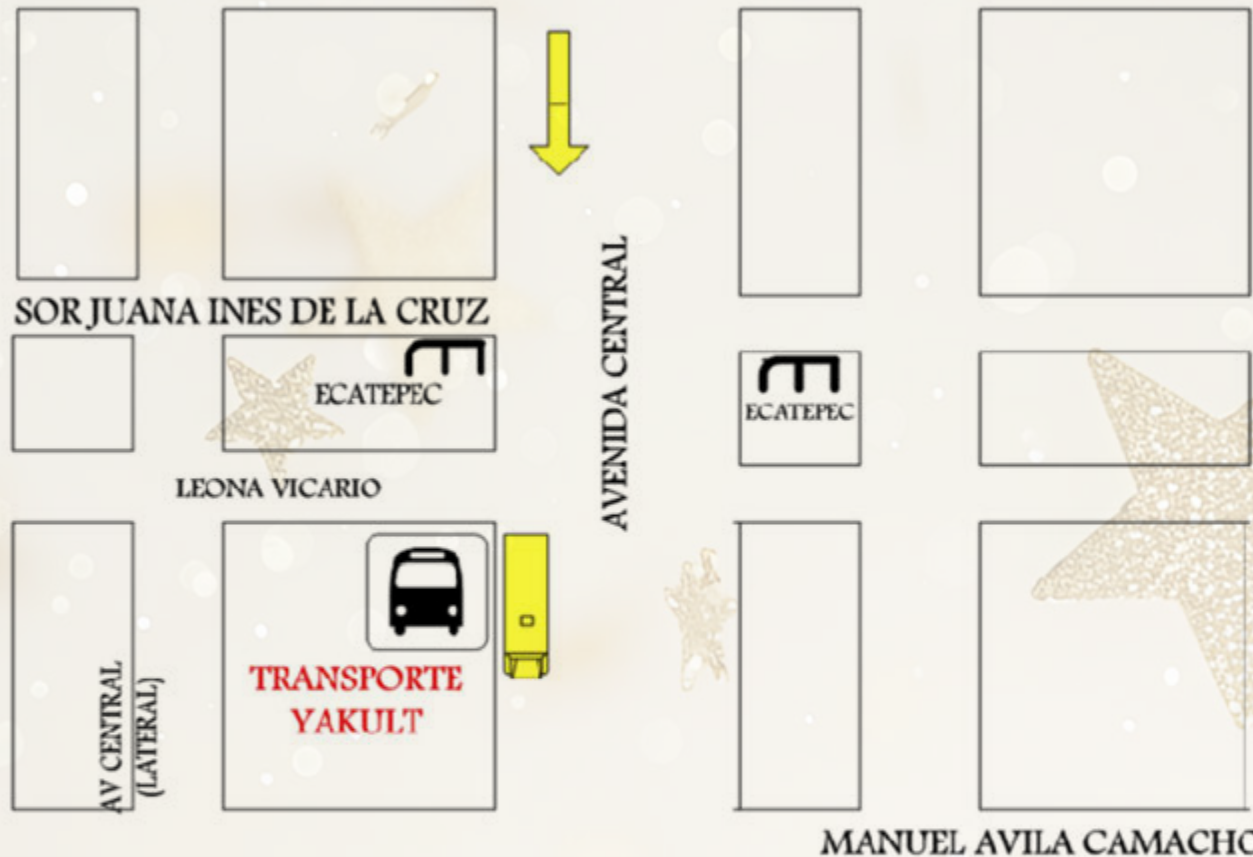

## METRO TLATELOLCO

La salida será en Manuel González ( Eje 2 Norte ).

Frente estación metro Tlatelolco.

1er.- Salida 10:00 am., después cada 30 minutos.

\*\*La última salida será a las 11:15 am.

Nota: Al termino del evento la Única ruta será al Metro Polanco a partir de las 18:00 Hrs.

## METRO ECATEPEC (ANTES TECNOLOGICO)

La salida Será en la Avenida Central y Leona Vicario.

1er salida 10:00 am.

**\*\*Las siguientes salidas serán cada 30 minutos. \*\*Hasta las 11:00 am.**

Nota: Al termino del evento la única ruta será al metro Polanco a partir de las 18:00 hrs.

## METRO PARQUE DE LOS VENADOS

La Salida será en División del Norte, Frente al Parque de los Venados, ( Oficina Matriz), 1er.- salida será 10:00 am.

\*\*Las siguientes salidas serán cada 30 minutos.

\*\*La última salida será a las 11:00 hrs.

## RUTA PERINORTE

La salida será en Periférico No. 57 Frente a Perinorte.  
1er salida 10:00 am.

\*\* La siguientes salidas serán cada 30 minutos.

- La última salida será 11:00 a.m.

Nota: Al termino del evento la única ruta será al metro Polanco a partir de las 18:00 hrs.