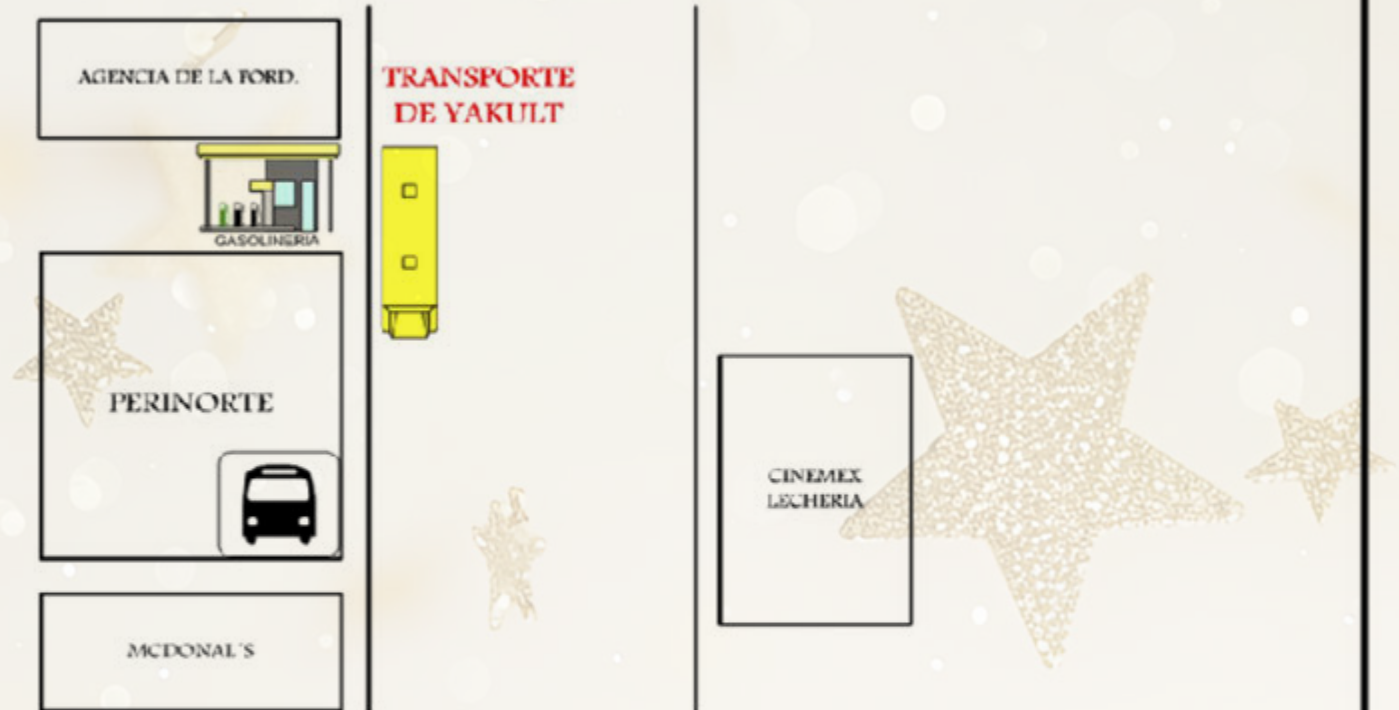

# Yakult

EJERCITO NACIONAL

**ESTACION SOLO PARA EL TERMINO DEL EVENTO.**

NOTA: Al termino del evento la única ruta será estación del metro Polanco a partir de las 18:00 hrs.

METRO POLANCO

## RUTA PERINORTE

La salida será en Periférico No. 57 Frente a Perinorte.  
1er salida 10:00 am.

\*\* La siguientes salidas serán cada 30 minutos.

- La última salida será 11:00 a.m.

Nota: Al termino del evento la única ruta será al metro Polanco a partir de las 18:00 hrs.